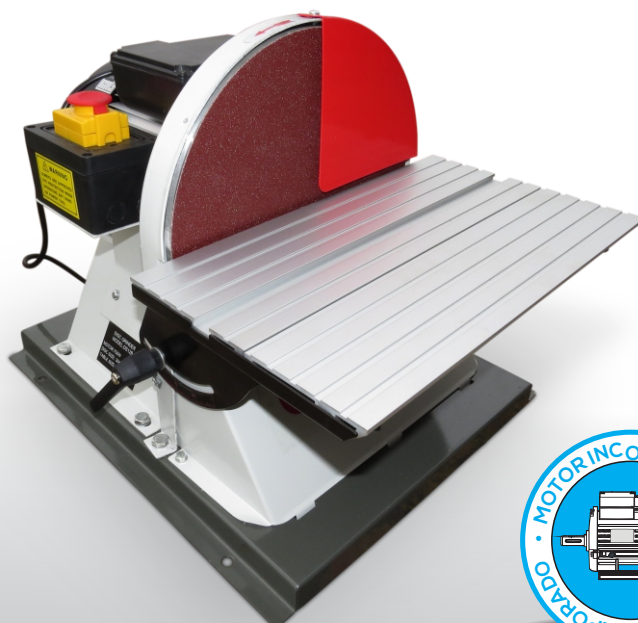

LIJADORAS

delbre LIJADOR DE CONTACTO

DB-560

CARACTERÍSTICAS

- Motor: 2 hp. Monofásico 2800 rpm.
- Máximo ancho de lijado: 560 mm.
- Alto máximo de lijado: 75 mm.
- Ruedas para facilitar movilidad de la maquina
- Cintra transportadora con variador de velocidad

• MOTOR INCORPORADO

Medidas de embalaje:
Largo 1100 x Ancho 690 x Alto 650 mm

146
kilos

línea
hobby

DB-560

delbre PLATO LIJADOR

DB-305

CARACTERÍSTICAS

- Motor: 1 hp. 1500 rpm. 220 V.
- Plato lijador: 305 mm.
- Medidas de la mesa: 395x225 mm.
- Inclinación de la mesa: 45°
- Incluye: Transportador de guía para la mesa

• MOTOR INCORPORADO

Medidas de embalaje:
Largo 510 x Ancho 470 x Alto 440 mm

32
kilos

línea
profesional

DB-305