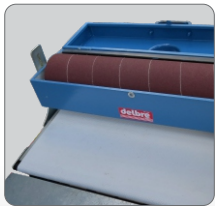

LIJADORAS

delbre LIJADOR DE CONTACTO

DB-560

CARACTERÍSTICAS

- Motor: 2 hp. Monofásico 2800 rpm.
- Máximo ancho de lijado: 560 mm.
- Alto máximo de lijado: 75 mm.
- Ruedas para facilitar movilidad de la maquina
- Cintra transportadora con variador de velocidad

• MOTOR INCORPORADO

Medidas de embalaje:
Largo 1100 x Ancho 690 x Alto 650 mm

146
kilos

línea
hobby

DB-560

delbre PLATO LIJADOR

DB-305

CARACTERÍSTICAS

- Motor: 1 hp. 1500 rpm. 220 V.
- Plato lijador: 305 mm.
- Medidas de la mesa: 395x225 mm.
- Inclinación de la mesa: 45°
- Incluye: Transportador de guía para la mesa

• MOTOR INCORPORADO

Medidas de embalaje:
Largo 510 x Ancho 470 x Alto 440 mm

32
kilos

línea
profesional

DB-305