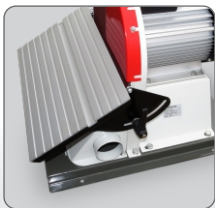

LIJADORAS

delbre LIJADOR DE CONTACTO

DB-560

CARACTERÍSTICAS

- Motor: 2 hp. Monofásico 2800 rpm.
- Máximo ancho de lijado: 560 mm.
- Alto máximo de lijado: 75 mm.
- Ruedas para facilitar movilidad de la maquina
- Cintra transportadora con variador de velocidad

• MOTOR INCORPORADO

Medidas de embalaje:
Largo 1100 x Ancho 690 x Alto 650 mm

146
kilos

línea
hobby

DB-560

delbre PLATO LIJADOR

DB-305

CARACTERÍSTICAS

- Motor: 1 hp. 1500 rpm. 220 V.
- Plato lijador: 305 mm.
- Medidas de la mesa: 395x225 mm.
- Inclinación de la mesa: 45°
- Incluye: Transportador de guía para la mesa

• MOTOR INCORPORADO

Medidas de embalaje:
Largo 510 x Ancho 470 x Alto 440 mm